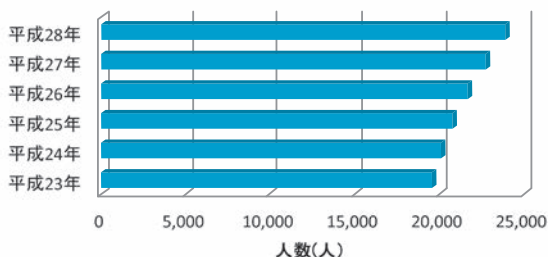

全国の女性消防団員数

◆ 消防団員の活動内容 ◆

● 消防団各分団員

火災が発生した際は、自宅や職場から現場へ駆け付けいち早く消火活動を行います。また、地震や風水害などの自然災害が発生した際は、地形や道路網などを熟知した団員が迅速に救助・救出を行います。火災・防災予防啓発も積極的に行います。

● 消防団本部団員

本部団員は、火災や災害時に消防団員が円滑に活動が行えるよう支援したり、各種大会や訓練・消防活動事業等に関して実施・運営を行います。

● 女性消防団員

女性団員の活動は、消防・災害活動のサポートや火災予防の広報、応急手当の普及、防火教育、自主防災組織の訓練サポートなどです。